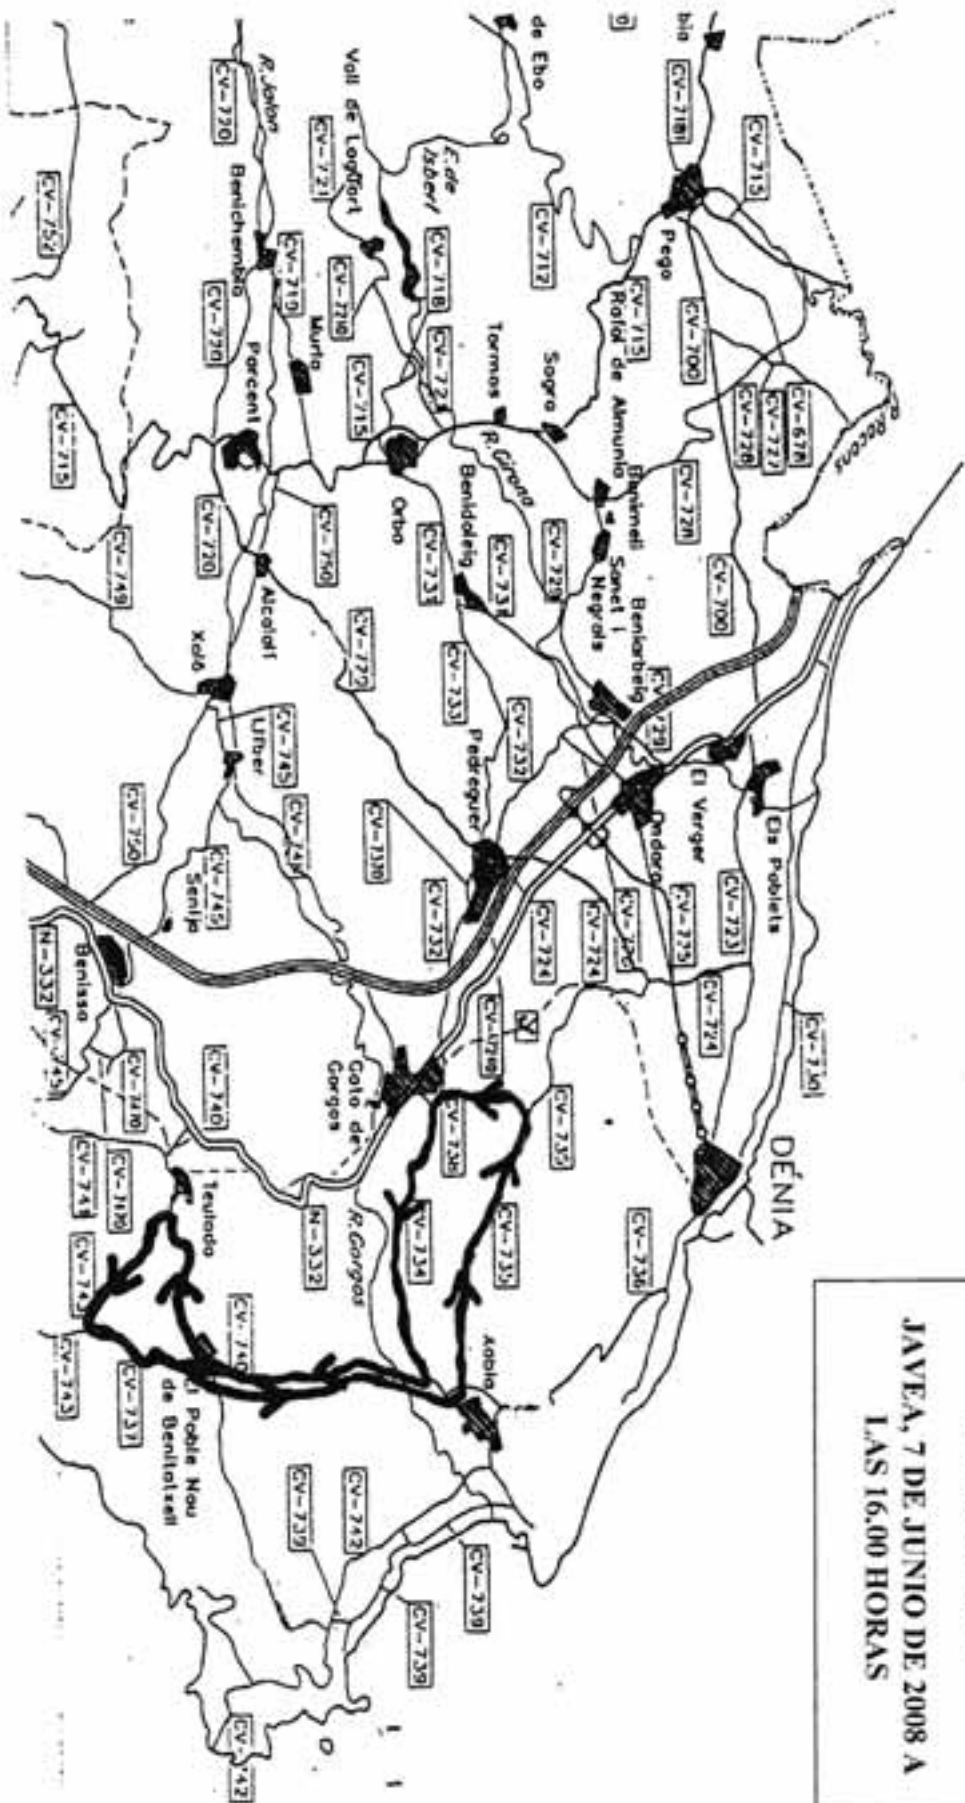

Apartado de Correos, 174
03730 JAVEA (Alicante)

Tel. 649605013.
Fax. 966462229.

RECORRIDO, HORARIO E ITINERARIO DEL XXV TROFEO "JESUS NAZARENO 2008", CATEGORIA JUVENILES.

CARRERA: **XXV TROF. ~~PRUEBA PUNTABLE~~ HOCUERAS DESAN JUAN**, PRUEBA PUNTABLE PARA LA CHALLENGE DE CICLISMO VALENCIANA.
MODALIDAD: **CARRETERA.**
FECHA: **7 DE JUNIO DE 2008, A LAS 16.00 HORAS.**

RECORRIDO

	1º PASO	2º PASO
JAVEA. SALIDA. 1ª VUELTA SALIDA NEUTRALIZADA DESDE PLAZA DE LA CONSTITUCION. C/ RAFAEL ECHAGUE. GIRO IZQUIERDA A CAMI CANONS-C/JURADOS-ROTONDA (GIRO DCH) A AVD. COLOMER CV735 ..	16.05	
SEGUIR CV735 HASTA CRUCE JESUS POBRE (GIRO IZQ) A JESUS POBRE-ROTONDA (GIRO IZQ) A CV734- SEGUIR CV734 A ROTONDA (SEGUIR RECTO) DIRECCION JAVEA-ROTONDA (GIRO DERECHA) A BENTACHELL	16.25	
CV 740-ROTONDA (SEGUIR RECTO)-HASTA CRUCE GIRO DCH A CAMI DEL POBLE NOU-BENTACHELL:CRTA. DE JAVEA-AVD DE VALENCIA-C/JOSE ANTONIO-AVD DE ALCANTE DIRECCION TEULADA	16.35	
CRTA DE BENTACHELL A TEULADA-TEULADA: ROTONDA (GIRO IZQ) A CV743 DIRECCION MORAIRA. CRUCE CON ROTONDA (GIRO IZQ) DIRECCION BENTACHELL-ALTO DE BENTACHELL. 8% A BENTACHELL: CRUCE (GIRO DCH) A C/LEPANTO-CRTA. DE LA FONT A CV740 DIRECCION JAVEA	16.55	
CV740 HASTA ROTONDA (SEGUIR RECTO) A ROTONDA (GIRO DERECHA) A JAVEA POR CV734-JAVEA: AVD. DE GATA-GIRO IZQUIERDA A AVD. DE ONDARA/ATENCIÓN ISLETA PEL.GROSSA) - ROTONDA (GIRO IZQUIERDA) A AVD COLOMER CV735	17.05	
2ª VUELTA. SEGUIR CV735 HASTA CRUCE JESUS POBRE (GIRO IZQ) A JESUS POBRE-ROTONDA (GIRO IZQ) A CV734- SEGUIR CV734 A ROTONDA (SEGUIR RECTO) DIRECCION JAVEA-ROTONDA (GIRO DERECHA) A BENTACHELL		17.25
CV 740-ROTONDA (SEGUIR RECTO)-HASTA CRUCE GIRO DCH A CAMI DEL POBLE NOU-BENTACHELL:CRTA. DE JAVEA-AVD DE VALENCIA-C/JOSE ANTONIO-AVD DE ALCANTE DIRECCION TEULADA		17.35
CRTA DE BENTACHELL A TEULADA-TEULADA: ROTONDA (GIRO IZQ) A CV743 DIRECCION MORAIRA. CRUCE CON ROTONDA (GIRO IZQ) DIRECCION BENTACHELL-ALTO DE BENTACHELL. 8% A BENTACHELL: CRUCE (GIRO DCH) A C/LEPANTO-CRTA. DE LA FONT A CV740 DIRECCION JAVEA		17.55
CV740 HASTA ROTONDA (SEGUIR RECTO) A ROTONDA (GIRO DERECHA) A JAVEA POR CV734-JAVEA: AVD. DE GATA-GIRO IZQUIERDA A AVD. DE ONDARA/ATENCIÓN ISLETA PEL.GROSSA) - ROTONDA (SEGUIR RECTO) A C/JURADOS-CAMI CANONS. META		18.10

- ☆ RECORRIDO DE 2 VUELTAS: Circuito de 42 Kilómetros aprox. Total 84 Kilómetros.
- ☆ SALIDA NEUTRALIZADA DESDE PLAZA DE LA CONSTITUCION. META FRENTE AL INSTITUTO DE BACHILLERATO.
- ☆ META VOLANTE FRENTE SUPER "LA ERMITA" VUELTAS 1ª Y 2ª. KILOMETROS 6 Y 48.
- ☆ PREMIO MONTAÑA EN BENTACHELL KILOMETROS 34 Y 76.

Apartado de Correos, 174
03730 JAVEA (Alicante)

Tel. 649605013.
Fax. 966462229.

PLANO COMARCAL DEL
CIRCUITO DEL
XXV TROFEO "HOGUERAS DE
SAN JUAN 2008"
JAVEA, 7 DE JUNIO DE 2008 A
LAS 16.00 HORAS