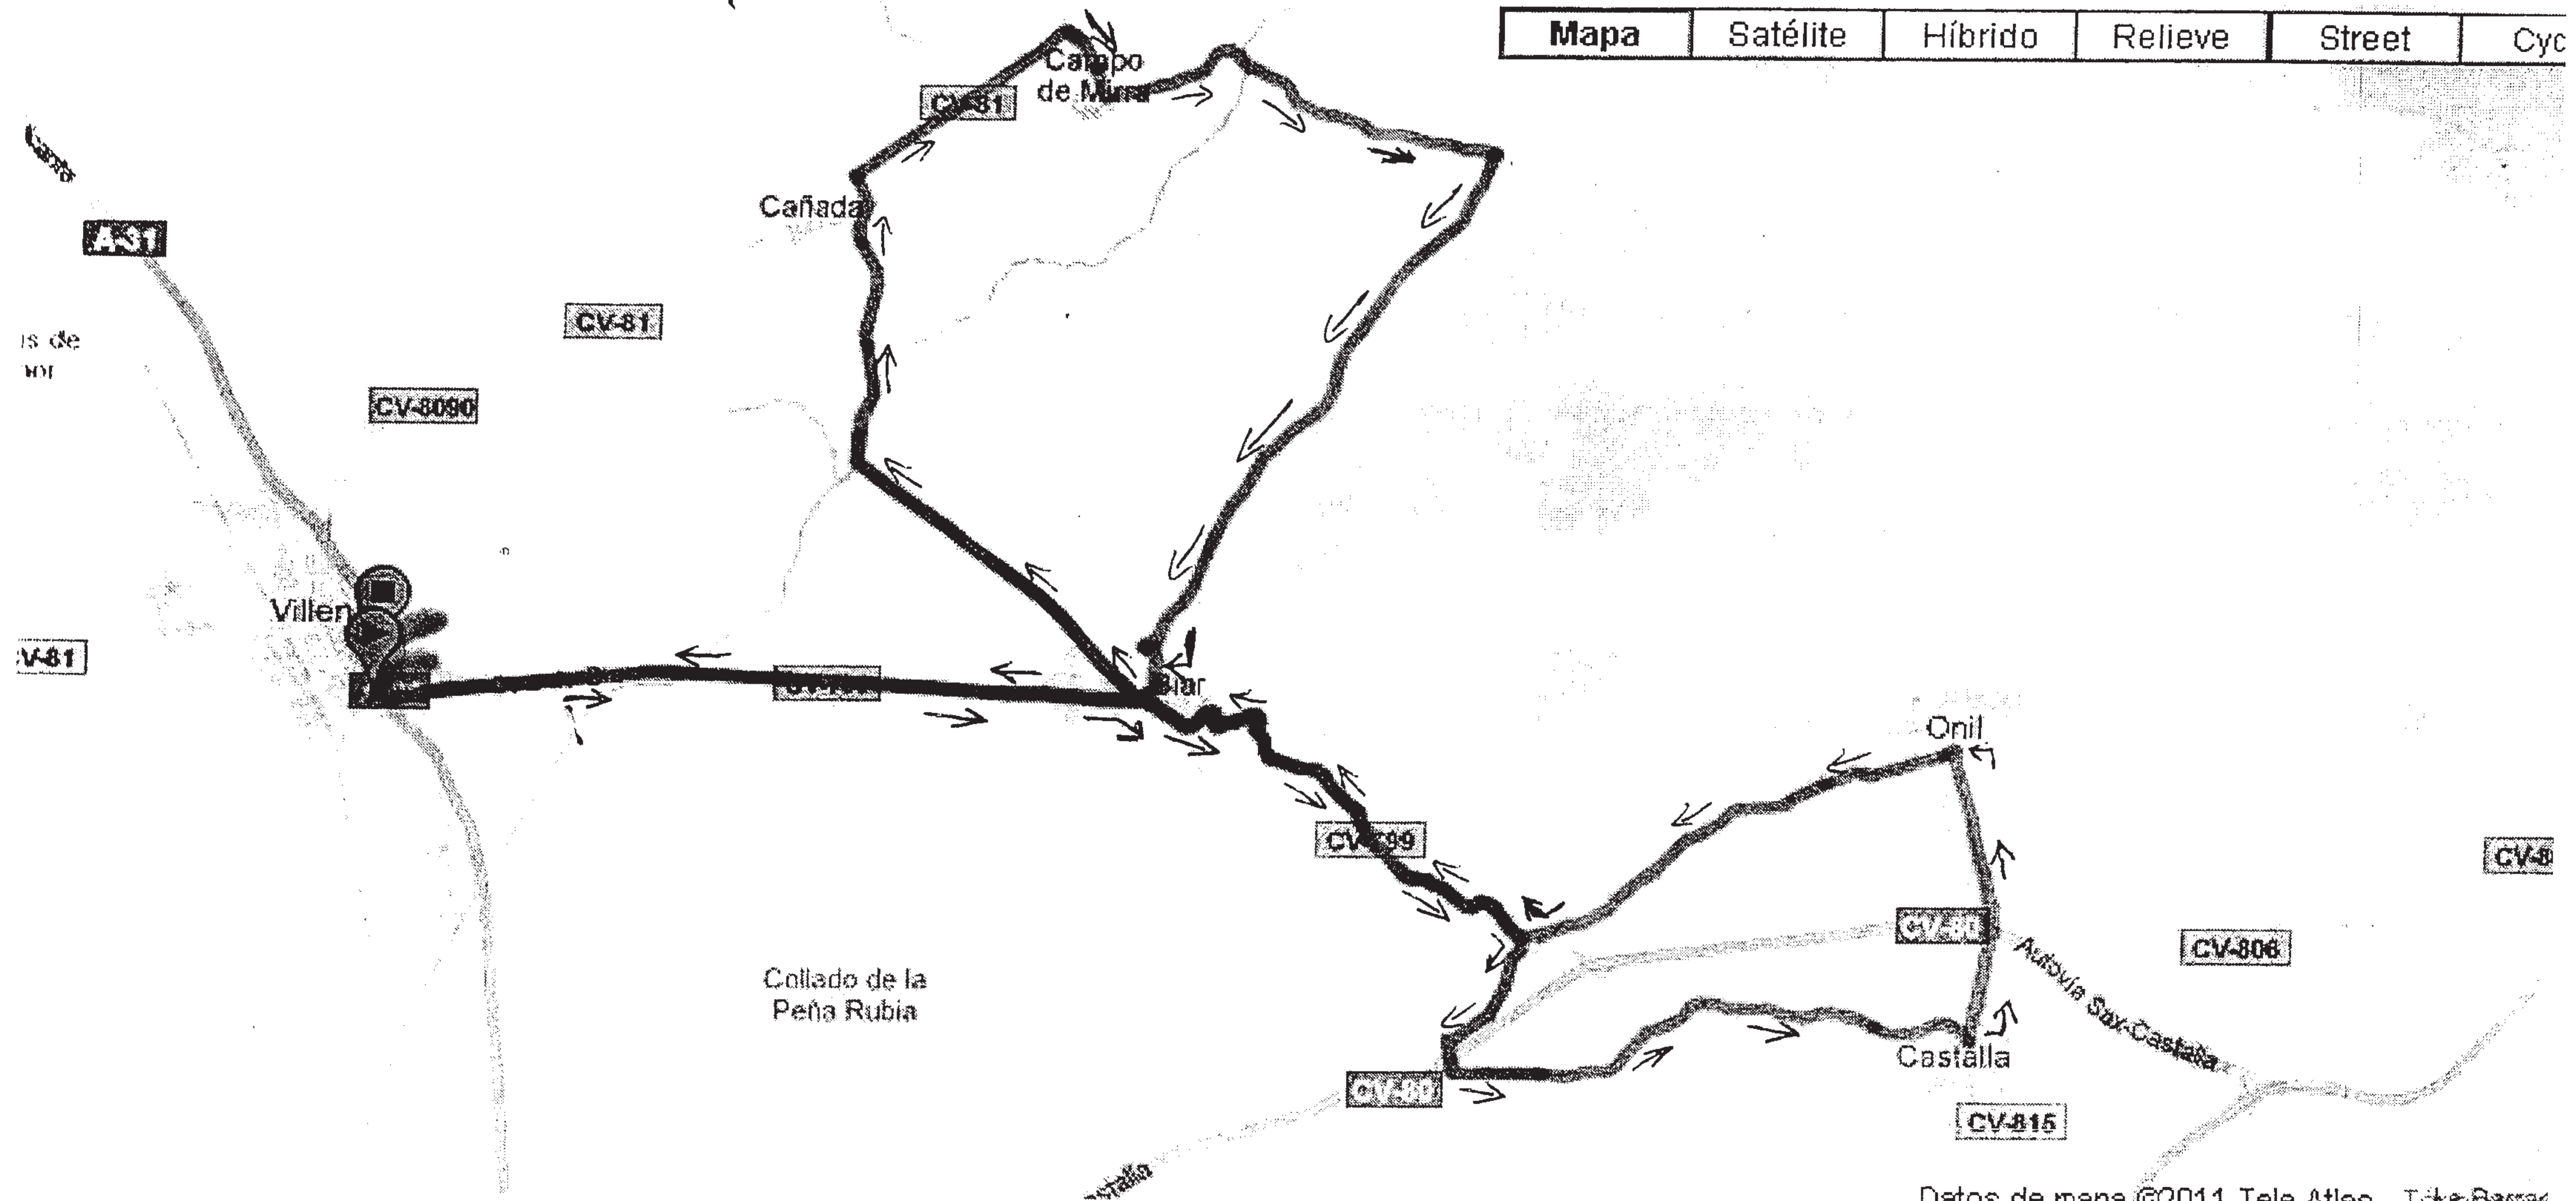

Mapa Satélite Híbrido Relieve Street Cyc

CALLEJERO VILLENNA

PUNTO

1. AYUNTAMIENTO - CASA DE AYUNTAMIENTO Y MUSEO JOSÉ MARÍA SOLÍS
2. IGLESIA DE SANTIAGO
3. INSALUD ADMINISTRACIÓN
4. OFICINA DE EXTRANJERÍA
5. INEM. OFICINA DE EMPLEO
6. C. N. S. DE LOS DOLORES
7. COLEGIO DISMINUIDOS
8. TEATRO CHAPI
9. CENT. DE SALUD Y CASA DE
10. CORREOS Y TELEGRAFOS
11. ASILO DE ANCIANOS E INDEBILITADOS Y DESAMPARADOS
12. DELEGACION DE HACIENDA
13. IGLESIA SANTA MARÍA
14. TELEFONICA
15. COLEGIO RUPERTO CHAPI
16. F. P. NAVARRO SANTAFAE
17. BOMBEROS
18. IGLESIA SAN FRANCISCO
20. COLEGIO SANTA TERESA
21. ESTADIO LA SOLANA POLIDEPORTIVO Y PABELLON CLUB EPTC
22. HOSPI. DEL PENSIÓNISTA
23. COLEGIO DE AGRI.
24. ESTACION FERRE.
25. BODEGAS